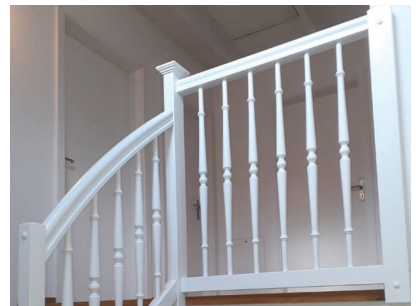

TREPPENGELÄNDER

STEINEMANN, HOHENRAIN

BAUJAHR: 2019

TREPPENGELÄNDER: Geländer profiliert | Holzart Buche, Behandlung: weiss lackiert

ADRESSE: Steinemann Aurelia & Marco, Landschau 45a, 6276 Hohenrain

Persönlich. Erfahren. Ideenreich.