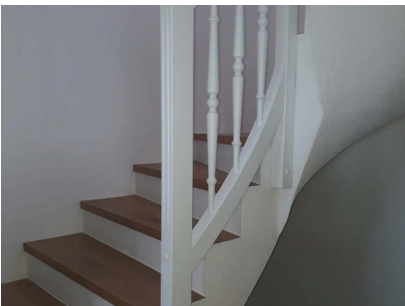

TREPPENGELÄNDER

STEINEMANN, HOHENRAIN

BAUJAHR: 2019

TREPPENGELÄNDER: Geländer profiliert | Holzart Buche, Behandlung: weiss lackiert

ADRESSE: Steinemann Aurelia & Marco, Landschau 45a, 6276 Hohenrain

Persönlich. Erfahren. Ideenreich.